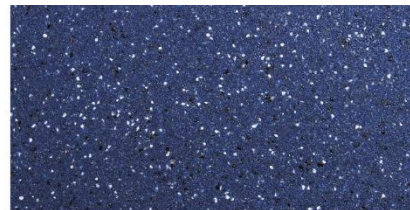

EP1200 TROFFELVLOER

Het product Arturo EP1200 Troffelvloer kan in de volgende kleuren geleverd worden:

Kleuren

Arturo EP1200 - V20

Arturo EP1200 - V30

Arturo EP1200 - V50

Arturo EP1200 - V60

Arturo EP1200 - V70